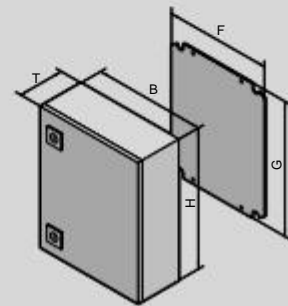

Superficie:

- Armario y puerta: pulimentado, grano 400 pulido, prof. asperezas $RA < 0,8 \mu m$

- Placa de montaje: galvanizada

Unidad de envase:

- Armario con puerta(s)
 - Placa de montaje
 - Cierre: doble paletón 3 mm
- Tenga en cuenta la unidad de envase específica del producto.

Aprobaciones:

- UL
- cUL
- CSA
- TÜV
- DNV GL
- Russian Maritime Register of Shipping
- Lloyds Register of Shipping
- Bureau Veritas

Acero inoxidable

Anchura (B) mm	UE	200	200	200	300	380	380	Página
Altura (H) mm		300	300	300	300	300	300	
Profundidad (T) mm		120	155	155	210	155	210	
Anchura placa de montaje (F) mm		162	162	162	254	334	334	
Altura placa de montaje (G) mm		275	275	275	275	275	275	
Material	Acero inoxidable 1.4301 (AISI 304)	■	-	■	■	■	■	
	Acero inoxidable 1.4404 (AISI 316L)	-	■	-	-	-	-	
Material cierre	Acero inoxidable 1.4404 (AISI 316L)	-	■	-	-	-	-	
	Cinc fundido a presión, níquelado	■	-	■	■	■	■	
Referencia	1 pza(s).	1001.600	1002.500	1002.600	1003.600	1004.600	1011.600	
Peso kg		3,6	4,1	4,1	6,9	7,4	8,4	
Grado de protección IP según IEC 60 529		IP 66	IP 66	IP 66	IP 66	IP 66	IP 66	
Grado de protección NEMA		NEMA 4X	NEMA 4X	NEMA 4X	NEMA 4X	NEMA 4X	NEMA 4X	